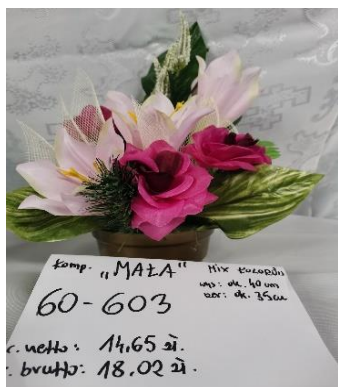

Zalesie 10b, 38-430 Miejsce Piastowe

Tel./Fax: 134321360

e-mail: gierlach1@op.pl

www.gierlach.ipr.pl

Kompozycja „MAŁA”**60-603**
(wys.ok.40 cm,szer.ok.35 cm)
Netto:14,65 zł.

Komp. „ŚREDNIA”**60-601**
(wys.ok.45 cm,szer.ok.40cm)
Netto:20,45 zł.

Kompozycja „D”**60-602**
(wys.ok.55cm,szer.ok.55cm)
Netto:29,40 zł.

Komp. „3 KALIE MAŁA”
60-615
(wys.ok.50cm,szer.ok.40 cm)
Netto:39,55 zł.

Komp. „3 KALIE DUŻE”
60-612
(wys.ok.65cm,szer.ok.60 cm)
Netto:58,75 zł.