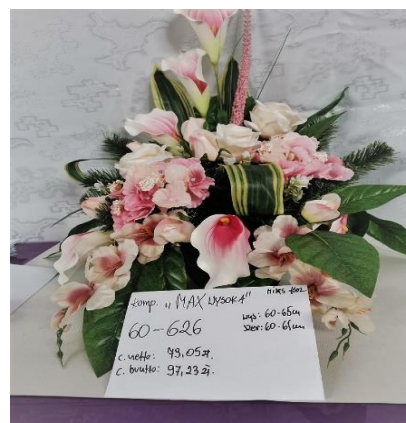

Komp „MARKO WYSOKA”**60-623**
(wys.ok.70cm,szer.ok.60-65 cm)
Netto:67,75 zł.

OFERTA SEZONOWA

na kompozycje na cmentarz

Str. 2

G
GIERLACH

Hurtownia **GIERLACH SPÓŁKA**
JAWNA

Zalesie 10b, 38-430 Miejsce Piastowe

Tel./Fax: 134321360

e-mail: gierlach1@op.pl

www.gierlach.ipr.pl

Kompozycja „DD” 60-610
(w;ok.45cm szer;ok55 cm)
Netto:36,60zł.

Komp. „MAX” 60-605
(wys.ok45 cm, szer.ok .63cm)
Netto:49,35 zł.

Komp. „MAX WYSOKA” 60-626
(wys.ok60cm, szer.ok.85-90 cm)
Netto:79,05 zł.

Komp. „GIGANT” 60-608
(wys.ok.70 cm ,szer.ok.95cm)
Netto:84,70 zł.

Komp. „GIGANT + FLAKON”
60-624
(wys.ok.70 cm,szer.ok.95 cm)
Netto:111,80

Komp. „DO BOKU” 60-622
Wys.ok.55 cm,szer.ok60-65 cm)
Netto:49,70 zł.