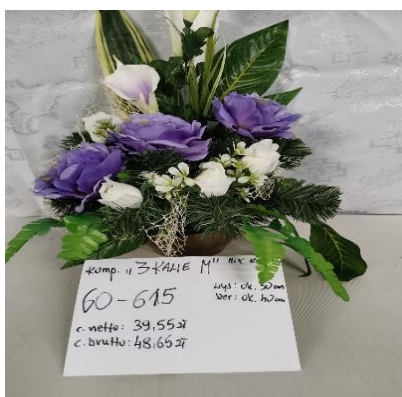

Zalesie 10b, 38-430 Miejsce Piastowe

Tel./Fax: 134321360

e-mail: gierlach1@op.pl

www.gierlach.ipr.pl

Kompozycja „MAŁA”**60-603**
(wys.ok.40 cm,szer.ok.35 cm)
Netto:14,65 zł.

Komp. „ŚREDNIA”**60-601**
(wys.ok.45 cm,szer.ok.40cm)
Netto:20,45 zł.

Kompozycja „D”**60-602**
(wys.ok.55cm,szer.ok.55cm)
Netto:29,40 zł.

Komp. „3 KALIE MAŁA”
60-615
(wys.ok.50cm,szer.ok.40 cm)
Netto:39,55 zł.

Komp. „3 KALIE DUŻE”
60-612
(wys.ok.65cm,szer.ok.60 cm)
Netto:58,75 zł.

Komp.„FLAKON”**60-621**
(wys.ok.55cm,szer.ok.45 cm)
Netto:27,10 zł.

Komp. „KOPÓŁKA”**60-614**
(wys.ok.28cm,szer.ok.fi60cm)
Netto:59,85 zł.

Komp. „PODŁUŻNA” **60-606**
(wys.ok.35cm,dlug.ok.100cm)
Netto:50,85 zł.