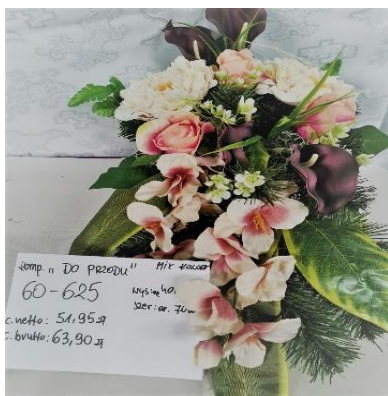

Komp „MARKO WYSOKA”**60-623**
(wys.ok.70cm,szer.ok.60-65 cm)
Netto:67,75 zł.

OFERTA SEZONOWA

na kompozycje na cmentarz

Str. 2

G
GIERLACH

Hurtownia **GIERLACH SPÓŁKA**
JAWNA

Zalesie 10b, 38-430 Miejsce Piastowe

Tel./Fax: 134321360

e-mail: gierlach1@op.pl

www.gierlach.ipr.pl

Kompozycja „DD” 60-610
(w;ok.45cm szer;ok55 cm)
Netto:36,60zł.

Komp. „MAX” 60-605
(wys.ok45 cm, szer.ok .63cm)
Netto:49,35 zł.

Komp. „MAX WYSOKA” 60-626
(wys.ok60cm, szer.ok.85-90 cm)
Netto:79,05 zł.

Komp. „GIGANT” 60-608
(wys.ok.70 cm ,szer.ok.95cm)
Netto:84,70 zł.

Komp. „GIGANT + FLAKON”
60-624
(wys.ok.70 cm,szer.ok.95 cm)
Netto:111,80

Komp. „DO BOKU” 60-622
Wys.ok.55 cm,szer.ok60-65 cm)
Netto:49,70 zł.