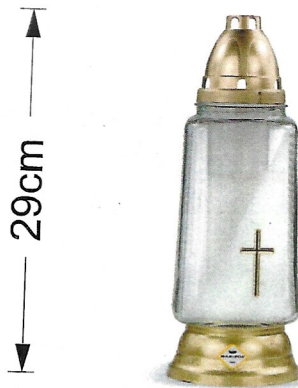

Znicz 914 AP2