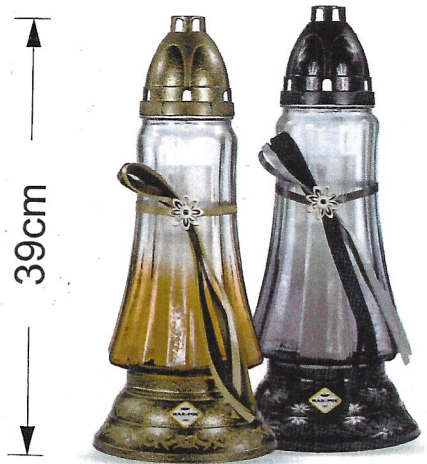

39cm

Znicz 537 NT

23-639 (p.5) **14,80 zł. netto**