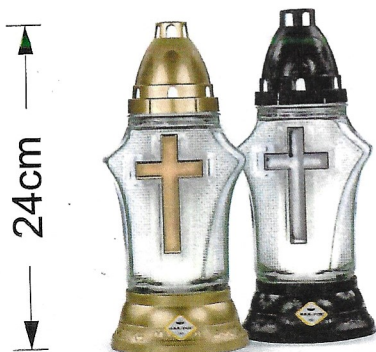

23-528 (p8) 6,90 zł. netto

Znicz 11 BR ZL

23-527 (p8) 7,40 zł. netto

Znicz 1018 NZ

23-523 (p8) 8,35 zł. netto

Znicz 1022 AP

23-521 (p8) 8.40 zł. netto

Znicz 960 NZ