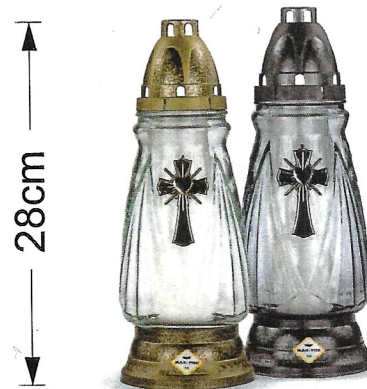

23-503 (p8) 8,40 zł. netto

Znicz 86 POD AP BIA

23-505 (p6) 8,90 zł. netto

ZNICZ 2000W

Znicz 1032 AP BIA

23-513 (p.6) 9,85 zł. netto

Znicz 1019 AP

23-514 (p.8) 9,70 zł. netto