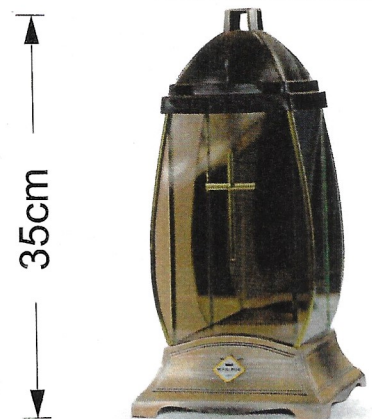

Znicz L-934 ZL

23-504 (p.6) 29,25 zł. net