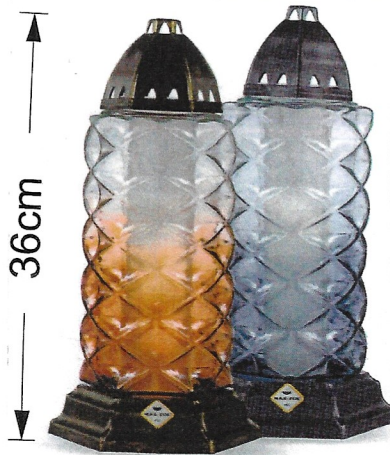

36cm

Znicz 866 NZ

23-522 (p.2) **16,25 zł. netto**