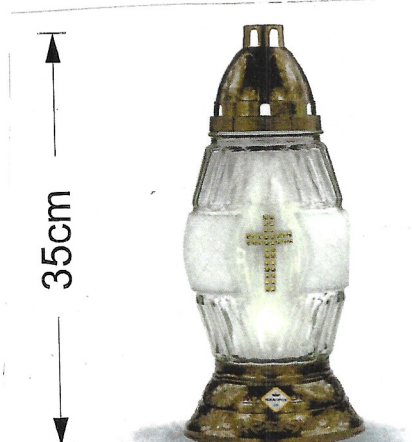

3-547 (p.2) **15,10 zł. netto**

36cm

Znicz 866 NZ

23-522 (p.2) **16,25 zł. netto**

33cm

Znicz 168 AP M

23-561 (p.2) **16,95 zł. netto**

35cm

Znicz 992 BR ZL

23-516 (p.2) **17,25 zł. netto**

36cm

Znicz 861 L NZ

23-612 (p.6) **17,40 zł. netto**

38cm

Znicz 923 AP CZ

23-544 (p.2) **19,05 zł. netto**