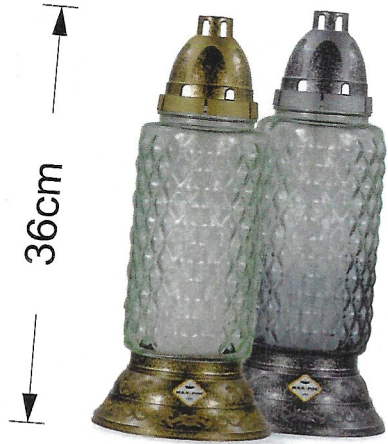

Oferta sezonowa

NA ZNICZE

Str. 5

Hurtownia GIERLACH SPÓŁKA JAWNA

Zalesie 10b, 38-430 Miejsce Piastowe

Tel/Fax: 134321360

e-mail: gierlach1@op.pl

www.gierlach.ipr.pl

ZNICZE DUŻE

36cm

Znicz 663 NZ

23-609 (p.4) **12,40 zł. netto**